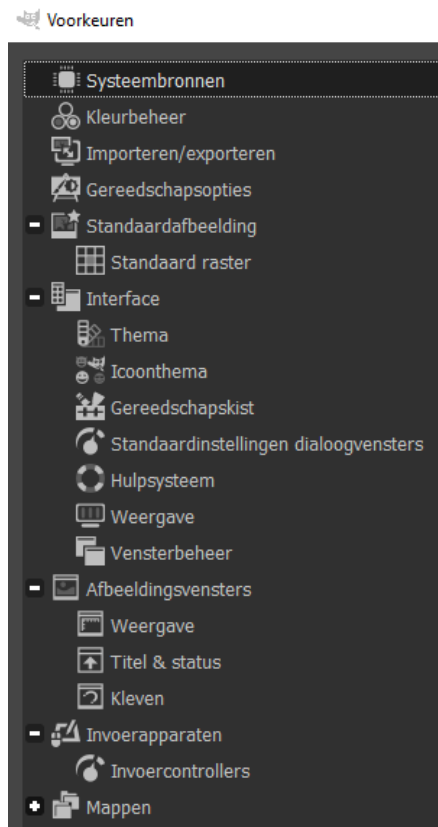

Penseelgrootte koppelen aan toetsenbord [haken]

- kies Bewerken
- kies voorkeuren

- Klik op Invoerapparaten

- dubbelklik main keyboard

*Opmerking:
Als mainkeyboard nog niet zichtbaar is kun je een toetsenbord toevoegen*

- kies Dit apparaat inschakelen

- kies OK