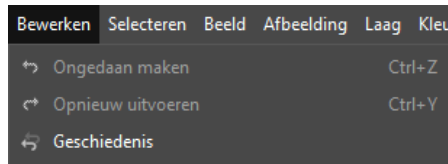

Penseelgrootte koppelen aan toetsenbord [haken]

- kies Bewerken
- kies voorkeuren

- Klik op Invoerapparaten

- dubbelklik main keyboard

*Opmerking:
Als mainkeyboard nog niet zichtbaar is kun je een toetsenbord toevoegen*