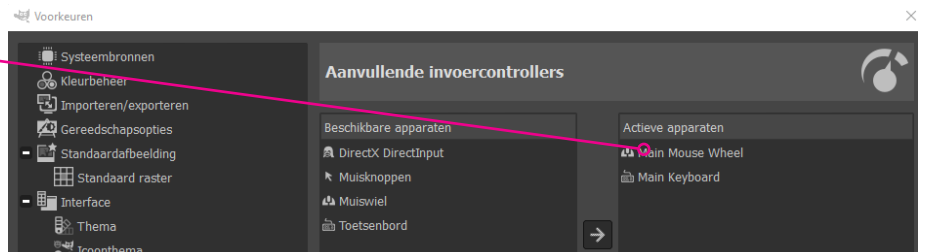

Penseelgrootte koppelen aan toetsenbord [haken]

- kies Bewerken
- kies voorkeuren

- Klik op Invoerapparaten

- dubbelklik main keyboard

*Opmerking:
Als mainkeyboard nog niet zichtbaar is kun je een toetsenbord toevoegen*

- kies Dit apparaat inschakelen

- kies OK